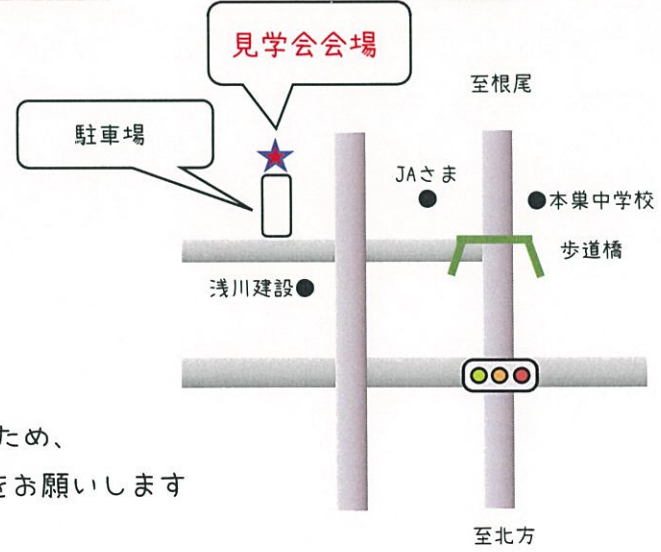

子育て世代が建てた平屋の家 完成見学会開催

12/12(土)・13(日)10:00~15:00

お家づくりをご検討中の方
必見です!!

見どころ②
全熱交換型換気システムを使用することで、室内の快適さをそのままに換気することが可能。
計画換気システムで、24時間健やかな空気を保つ住宅です。

見どころ①
UA値0.32W/(㎡・K)
C値0.96cm²/㎡
HEAT20 G2グレードの基準値を達成。
基準UA値 0.46W/(㎡・K)
魔法瓶のような住宅です。

見どころ③
構造用合板と断熱材を一体化したスーパーウォールパネルを使用し、耐震等級3相当の設計。
地震・台風などの自然災害から家族を守る家を実現。

ご来場特典
今話題の宅配BOX「COMBO-LIGHT」を抽選で各日1組様にプレゼント。
当選の発表は厳正な抽選の上、当選者様に弊社よりご連絡いたします。

*新型コロナウイルス対策のため、ご来場の際はマスクの着用をお願いします

浅川建設株式会社 岐阜県本巣市曾井中島602番地2
TEL 0581-34-2029 (代) FAX 0581-34-3600 <http://www.asakawa-ken.co.jp>

住所：岐阜県本巣市曾井中島612番地